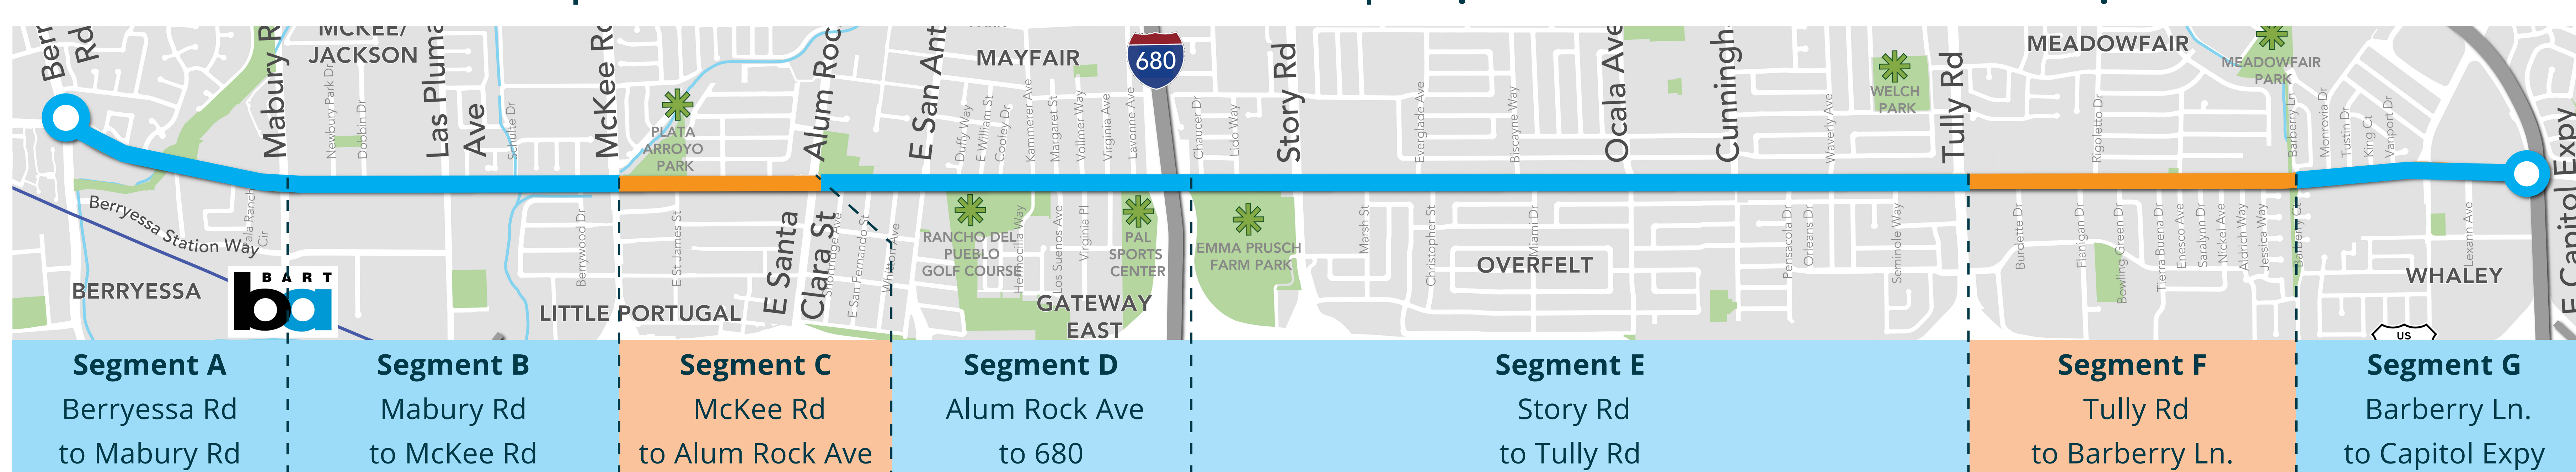

DISTINCT CORRIDOR SEGMENTS | DISTINTOS SEGMENTOS DEL CORREDOR | ĐOẠN ĐƯỜNG HÀNH LANG RIÊNG BIỆT

CORRIDOR WIDE IMPROVEMENTS | MEJORAS EN TODO EL CORREDOR | CẢI TIẾN HÀNH LANG RỘNG

Bus-only Lanes Carriles exclusivos para autobus Làn đường dành riêng cho xe	Wider Sidewalks Aceras más anchas Vĩa hè rộng hơn	More Shade Más Sombra Dùng chung nhiều hơn	Improved Crosswalks Cruces peatonales mejoradas Lối qua đường được cải tiến	Separated Bike Lanes Carriles de bicicleta separados Làn đường tách riêng cho xe đạp	Dedicated Bike Lanes Carriles de bicicleta exclusivos Làn đường dành riêng cho xe đạp	Landscaped Medians Medianas del paisaje Giải phân cách giao thông được có phong cảnh

OTHER COMMENTS | OTROS COMENTARIOS | NHỮNG BÌNH LUẬN KHÁC

Placeholder for other comments and feedback.